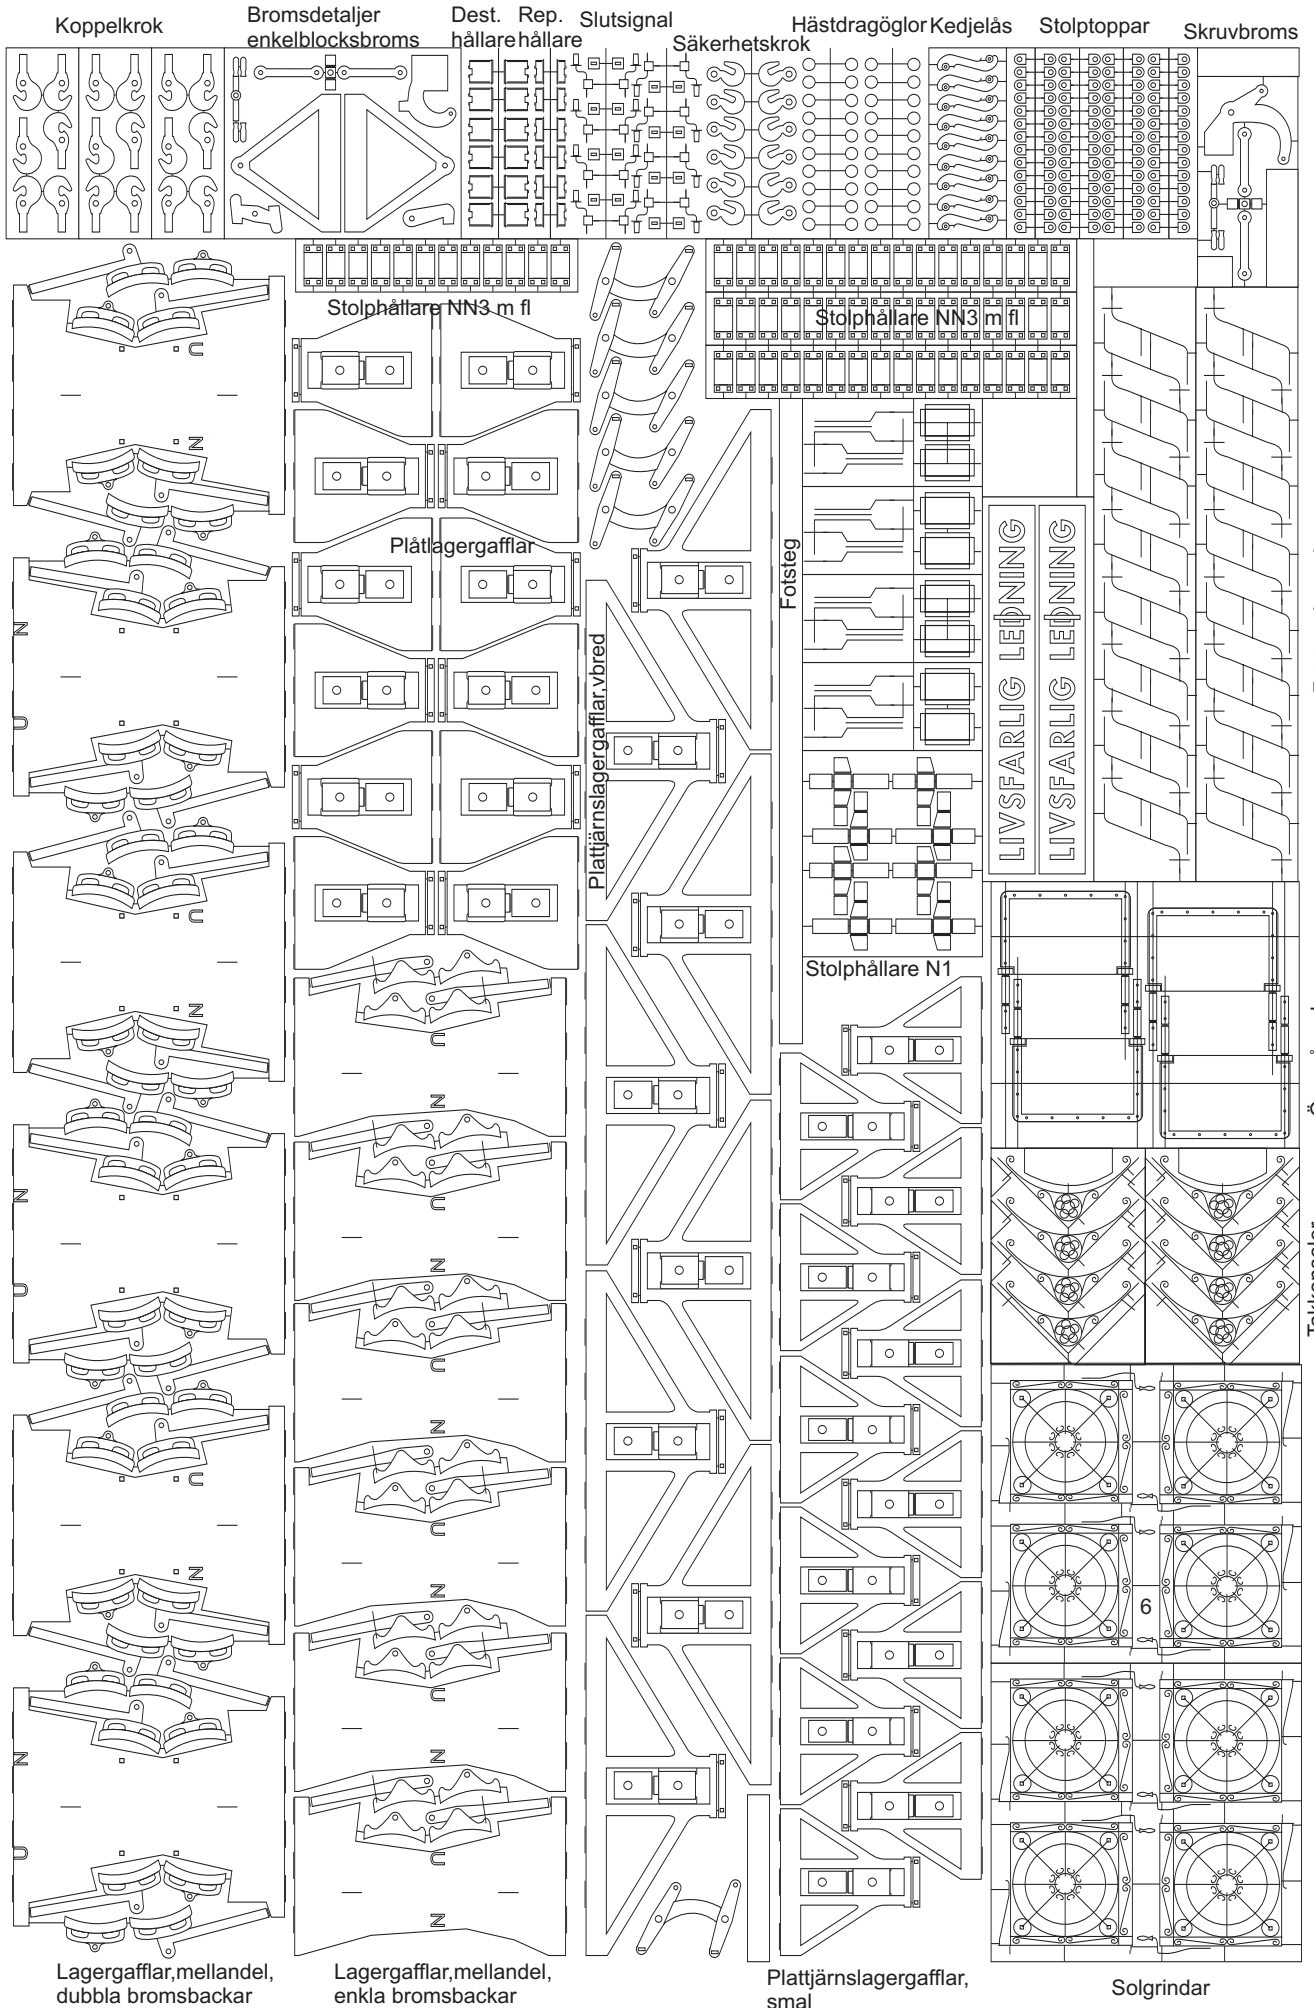

"Godis"

2067 Skala 0

Lagergafflar, mellandel, dubbla bromsbackar

Lagergafflar, mellandel, enkla bromsbackar

Plattjärnslagergafflar, smal

Solgrindar

Fotstegskonsoler

Övergångsbryggor

Takkonsoler